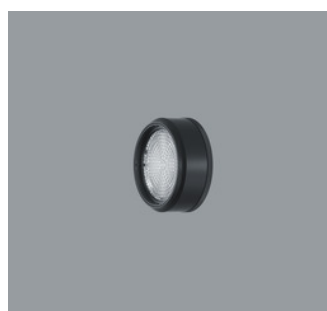

AC002005
 Lens Unit wallwash
 Kunststoff, schwarz lackiert, 360°
 drehbar. Werkzeuglos wechselbar.
 Entspiegelte Spherolitlinse aus opti-
 schem Polymer.

AC002035
 Lens Unit extra wide flood
 Kunststoff, weiß, 360° drehbar. Werk-
 zeuglos wechselbar.
 Darklight Linse aus optischem Polymer.

AC002037
 Lens Unit wallwash
 Kunststoff, weiß, 360° drehbar. Werk-
 zeuglos wechselbar.
 Entspiegelte Spherolitlinse aus opti-
 schem Polymer.

AC002032
 Lens Unit oval flood
 Kunststoff, weiß, 360° drehbar. Werk-
 zeuglos wechselbar.
 Entspiegelte Spherolitlinse aus opti-
 schem Polymer.