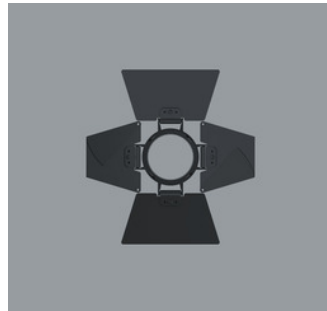

AC006008
Bread and Pastry Filter
Filterhalter: Kunststoff, schwarz, 360°
drehbar. Werkzeuglos wechselbar.

AC006004
Blue Light Filter
Filterhalter: Kunststoff, schwarz, 360°
drehbar. Werkzeuglos wechselbar.

AC005004
Blendschutzklappen 8fach
Aluminium, schwarz lackiert.