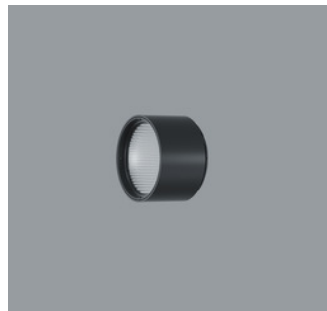

AC002007
Lens Unit oval wide flood
Kunststoff, schwarz lackiert, 360°
drehbar. Werkzeuglos wechselbar.
Entspiegelte Spherolitlinse aus opti-
schem Polymer.