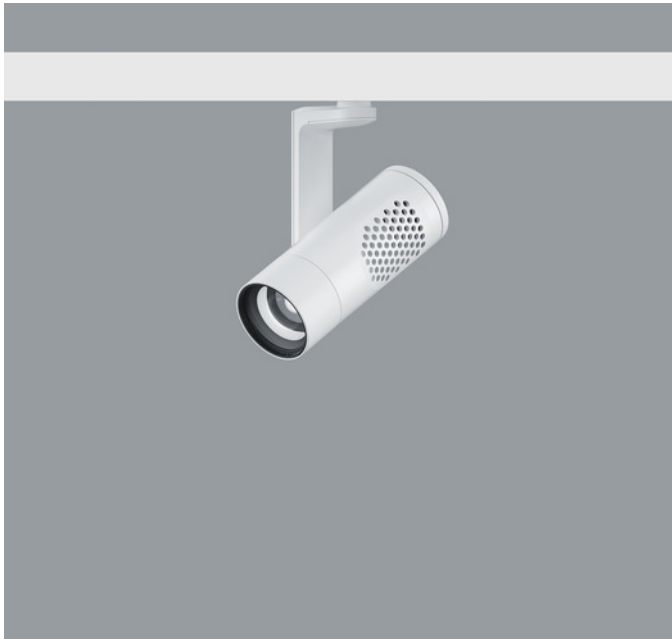

mit Intrack Adapter

LED

A0017570 Weiß (RAL9002)
LED 12,4W 1208lm 3000K Warmweiß
Casambi Bluetooth
Version 1
Baugröße S
Darklight Linse flood

Produktbeschreibung
Gehäuse: Aluminiumguss, pulverbeschichtet; am Ausleger 270° schwenkbar. Obere Abdeckung Kunststoff.
Ausleger: Aluminiumguss/Kunststoff, lackiert; am Adapter 360° drehbar.
Intrack Adapter für ERCO Stromschiene 220-240V: Kunststoff, weiß.
ERCO Betriebsgerät.
Add-on Control Unit: Casambi Bluetooth.
LED-Modul: High-power LEDs. Kollimatoroptik aus optischem Polymer.
Lens Unit: Kunststoff, weiß. Darklight Linse aus optischem Polymer. Optischer cut-off 40°.
Steuerung über Casambi App (Android/iOS) mit Bluetooth Low Energy (BLE) fähigen Mobilgeräten oder „Casambi Ready“ Produkten.
Gewicht 0,56kg