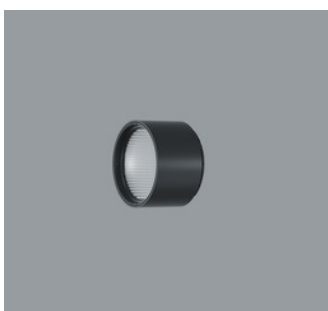

AC002058
Lens Unit oval flood
Kunststoff, schwarz lackiert, 360°
drehbar. Werkzeuglos wechselbar.
Entspiegelte Spherolitlinse aus opti-
schem Polymer.