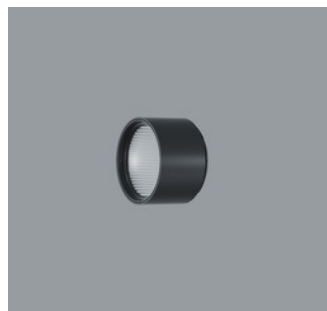

AC002005
Lens Unit wallwash
Kunststoff, schwarz lackiert, 360°
drehbar. Werkzeuglos wechselbar.
Entspiegelte Spherolitlinse aus opti-
schem Polymer.