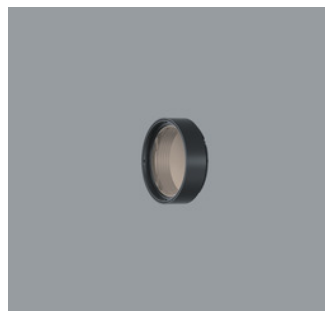

AC006005
Warm Filter
Filterhalter: Kunststoff, schwarz, 360°
drehbar. Werkzeuglos wechselbar.