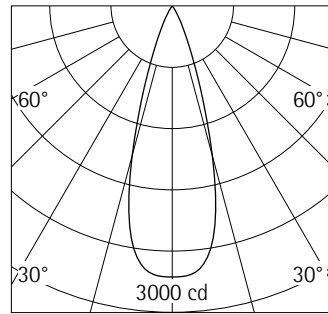

h(m)	E(lx)	D(m)
		32°
1	2654	0.57
2	664	1.15
3	295	1.72
4	166	2.29
5	106	2.87

Technische Daten

Leuchtenlichtstrom	834lm
Anschlussleistung	15,9W
Lichtausbeute	52lm/W
Farbtoleranz	1,5 SDCM
Farbwiedergabeindex	Ra 92
Lichtstromerhalt (LED-Herstellerangaben)	L90/B10 ≤50000h L90 ≤100000h
LED failure rate	0,1% ≤50000h
Dimmbereich	0,1%-100%
Dimmmethode	CCR
LMF	E
Energieeffizienzklasse	EEI A+
Standbyleistung pro Betriebsgerät	0,4W
Leuchten pro Sicherungsautomat B16	150