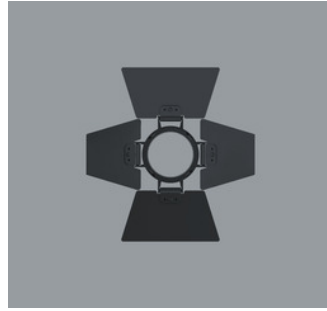

AC006010
Marbled Meat Filter
Filterhalter: Kunststoff, schwarz, 360°
drehbar. Werkzeuglos wechselbar.

AC006008
Bread and Pastry Filter
Filterhalter: Kunststoff, schwarz, 360°
drehbar. Werkzeuglos wechselbar.

AC005004
Blendschutzklappen 8fach
Aluminium, schwarz lackiert.

AC005002
Blendschutzklappen 4fach
Aluminium, schwarz lackiert.