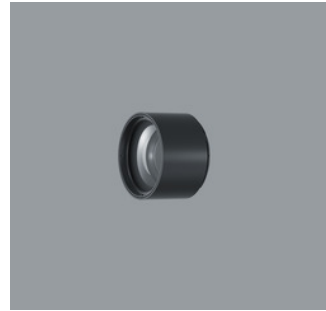

AC002006
Lens Unit spot
Kunststoff, schwarz lackiert, 360°
drehbar. Werkzeuglos wechselbar.
Darklight Linse aus optischem Polymer.
Optischer cut-off 50°.