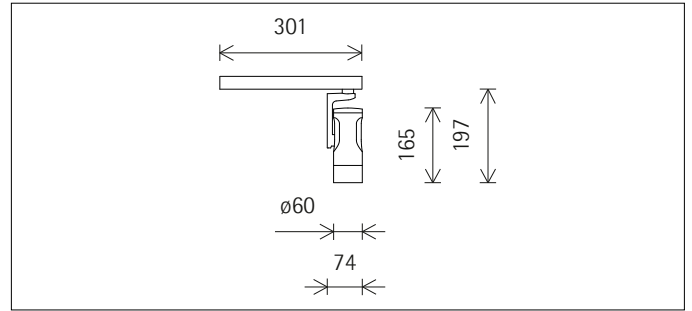

mit Intrack Adapter

LED

A0017570 Weiß (RAL9002)
LED 12,4W 1208lm 3000K Warmweiß
Casambi Bluetooth
Version 1
Baugröße S
Darklight Linse flood

Produktbeschreibung
Gehäuse: Aluminiumguss, pulverbeschichtet; am Ausleger 270° schwenkbar. Obere Abdeckung Kunststoff.
Ausleger: Aluminiumguss/Kunststoff, lackiert; am Adapter 360° drehbar.
Intrack Adapter für ERCO Stromschiene 220-240V: Kunststoff, weiß.
ERCO Betriebsgerät.
Add-on Control Unit: Casambi Bluetooth.
LED-Modul: High-power LEDs. Kollimatoroptik aus optischem Polymer.
Lens Unit: Kunststoff, weiß. Darklight Linse aus optischem Polymer. Optischer cut-off 40°.
Steuerung über Casambi App (Android/iOS) mit Bluetooth Low Energy (BLE) fähigen Mobilgeräten oder „Casambi Ready“ Produkten.
Gewicht 0,56kg

h(m)	E(lx)	D(m)
		32°
1	2654	0.57
2	664	1.15
3	295	1.72
4	166	2.29
5	106	2.87

Technische Daten

Leuchtenlichtstrom	834lm
Anschlussleistung	15,9W
Lichtausbeute	52lm/W
Farbtoleranz	1,5 SDCM
Farbwiedergabeindex	Ra 92
Lichtstromerhalt (LED-Herstellerangaben)	L90/B10 ≤50000h L90 ≤100000h
LED failure rate	0,1% ≤50000h
Dimmbereich	0,1%-100%
Dimmmethode	CCR
LMF	E
Energieeffizienzklasse	EEI A+
Standbyleistung pro Betriebsgerät	0,4W
Leuchten pro Sicherungsautomat B16	150