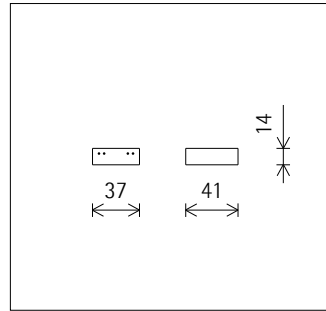

AC003001
Add-on Control Unit Casambi Blue-
tooth
Kunststoff, schwarz. Werkzeuglos
wechselbar.
Steuerung über Casambi App (Android/
iOS) mit Bluetooth Low Energy (BLE)
fähigen Mobilgeräten oder „Casambi
Ready“ Produkten.